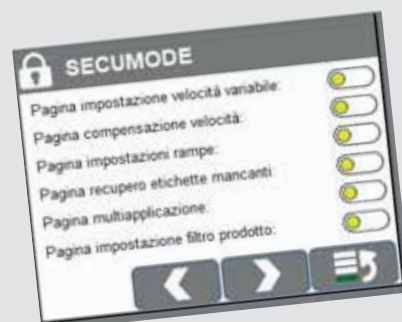

## LABELING & MARKING

*Range Monitoring. Calculation in real time of autonomy, in pieces and in residual time (in performance function); with representation graphic / chromatic and display visualization of "approaching end of roll". The monitoring is always active, does not require any operation (fail proof). Requires the use of rolls whole labels or in any case with quantity of labels known*

Range Monitoring. Calcolo in tempo reale dell'autonomia, in pezzi e in tempo residui (in funzione delle prestazioni); con rappresentazione grafica/cromatica e visualizzazione a display dell'"approssimarsi esaurimento rotolo". Il monitoraggio è sempre attivo, non richiede alcuna operatività (fail proof). Richiede l'impiego di rotoli etichette interi o comunque con quantità di etichette conosciuta

*Quick Multi-Input of parameters (extended keyboard or graphic "slider" or +/- keys); without confirmation and with Undo function*

*Clever Buttons Show-In. Buttons with intuitive icons and display of the status or set value; logic color inspired by the EN60204 standard*

Multi-Input rapido dei parametri (tastiera estesa o "slider" grafico o tasti +/-); senza necessità di conferma e con funzione Undo

Clever Buttons Show-In. Pulsanti con icone intuitive e visualizzazione dello stato o del valore impostato; logica cromatica ispirata alla norma EN60204