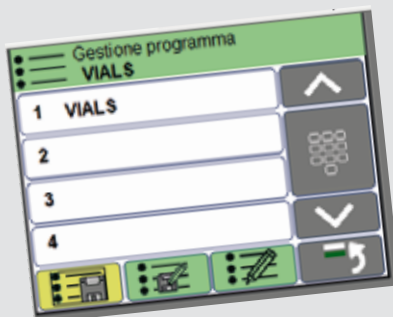

## LABELING & MARKING

*Range Monitoring. Calculation in real time of autonomy, in pieces and in residual time (in performance function); with representation graphic / chromatic and display visualization of "approaching end of roll". The monitoring is always active, does not require any operation (fail proof). Requires the use of rolls whole labels or in any case with quantity of labels known*

Range Monitoring. Calcolo in tempo reale dell'autonomia, in pezzi e in tempo residui (in funzione delle prestazioni); con rappresentazione grafica/cromatica e visualizzazione a display dell'"approssimarsi esaurimento rotolo". Il monitoraggio è sempre attivo, non richiede alcuna operatività (fail proof). Richiede l'impiego di rotoli etichette interi o comunque con quantità di etichette conosciuta

*Quick Multi-Input of parameters (extended keyboard or graphic "slider" or +/- keys); without confirmation and with Undo function*

*Clever Buttons Show-In. Buttons with intuitive icons and display of the status or set value; logic color inspired by the EN60204 standard*

Multi-Input rapido dei parametri (tastiera estesa o "slider" grafico o tasti +/-); senza necessità di conferma e con funzione Undo

Clever Buttons Show-In. Pulsanti con icone intuitive e visualizzazione dello stato o del valore impostato; logica cromatica ispirata alla norma EN60204