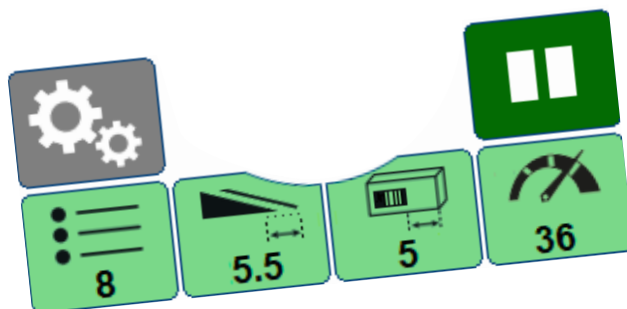

# MMiI Man Machine Instinctive Interface

## LABELING & MARKING

*Range Monitoring. Calculation in real time of autonomy, in pieces and in residual time (in performance function); with representation graphic / chromatic and display visualization of "approaching end of roll". The monitoring is always active, does not require any operation (fail proof). Requires the use of rolls whole labels or in any case with quantity of labels known*

Range Monitoring. Calcolo in tempo reale dell'autonomia, in pezzi e in tempo residui (in funzione delle prestazioni); con rappresentazione grafica/cromatica e visualizzazione a display dell'"approssimarsi esaurimento rotolo". Il monitoraggio è sempre attivo, non richiede alcuna operatività (fail proof). Richiede l'impiego di rotoli etichette interi o comunque con quantità di etichette conosciuta