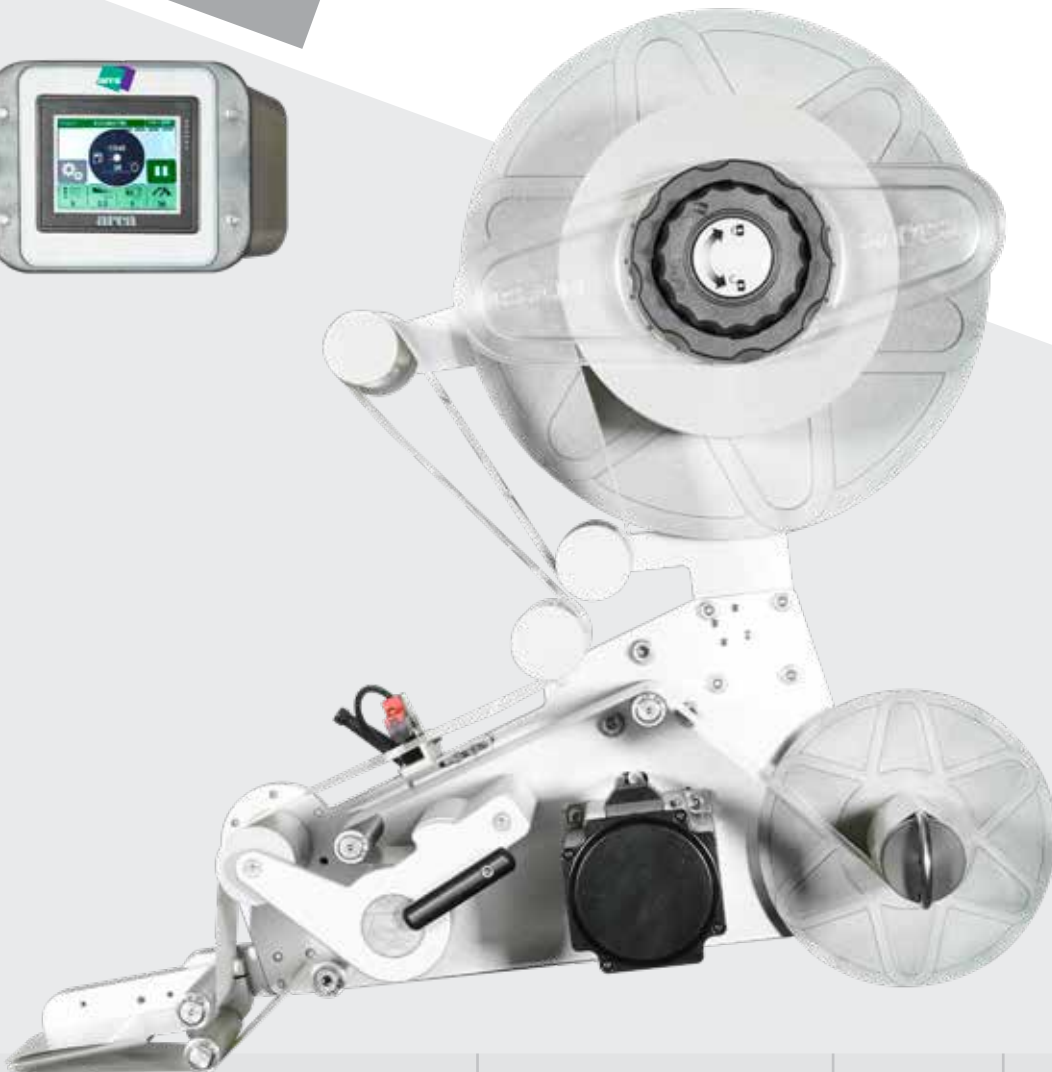

The ARCA logo consists of the word "arca" in a white, lowercase, sans-serif font, positioned on a green square background that is partially overlapped by a purple square.

**LABELING & MARKING**

**SERIES**

**SHARP 5.0**

<i>Labeler</i> Etichettatrice	<i>Max label reel diameter</i> Diametro max rotolo etichette	<i>Max speed</i> Velocità max	<i>Max frequency</i> Frequenza max	<i>Accuracy</i> Precisione di erogazione
SHARP 5.0 110	300mm - 11.81"	up to 40 m/min - 131 ft/min	860 pcs/min	± 0,8mm ± 0.031"
SHARP 5.0 160	300mm - 11.81"	up to 40 m/min - 131 ft/min	860 pcs/min	± 0,8mm ± 0.031"

### ***The little one of great intelligence***

*Maximum connectivity to the information system and the web. Intuitive control, even remotely; all the more advanced features and high performance in terms of frequency, speed, accuracy, autonomy. The very small dimensions and total modularity allow easy integration into any line productive. It can be equipped with various devices for printing and marking; and with all the accessories plus important*

### **La piccola di grande intelligenza**

Massima connettività verso il sistema informativo e il web. Controllo intuitivo, anche da remoto; tutte le funzionalità più avanzate e alte prestazioni in termini di frequenza, velocità, precisione, autonomia. Le dimensioni ridottissime e la totale modularità ne consentono un'agevole integrazione in qualsiasi linea produttiva. È equipaggiabile con diversi dispositivi per la stampa e la marcatura; e con tutti gli accessori più importanti