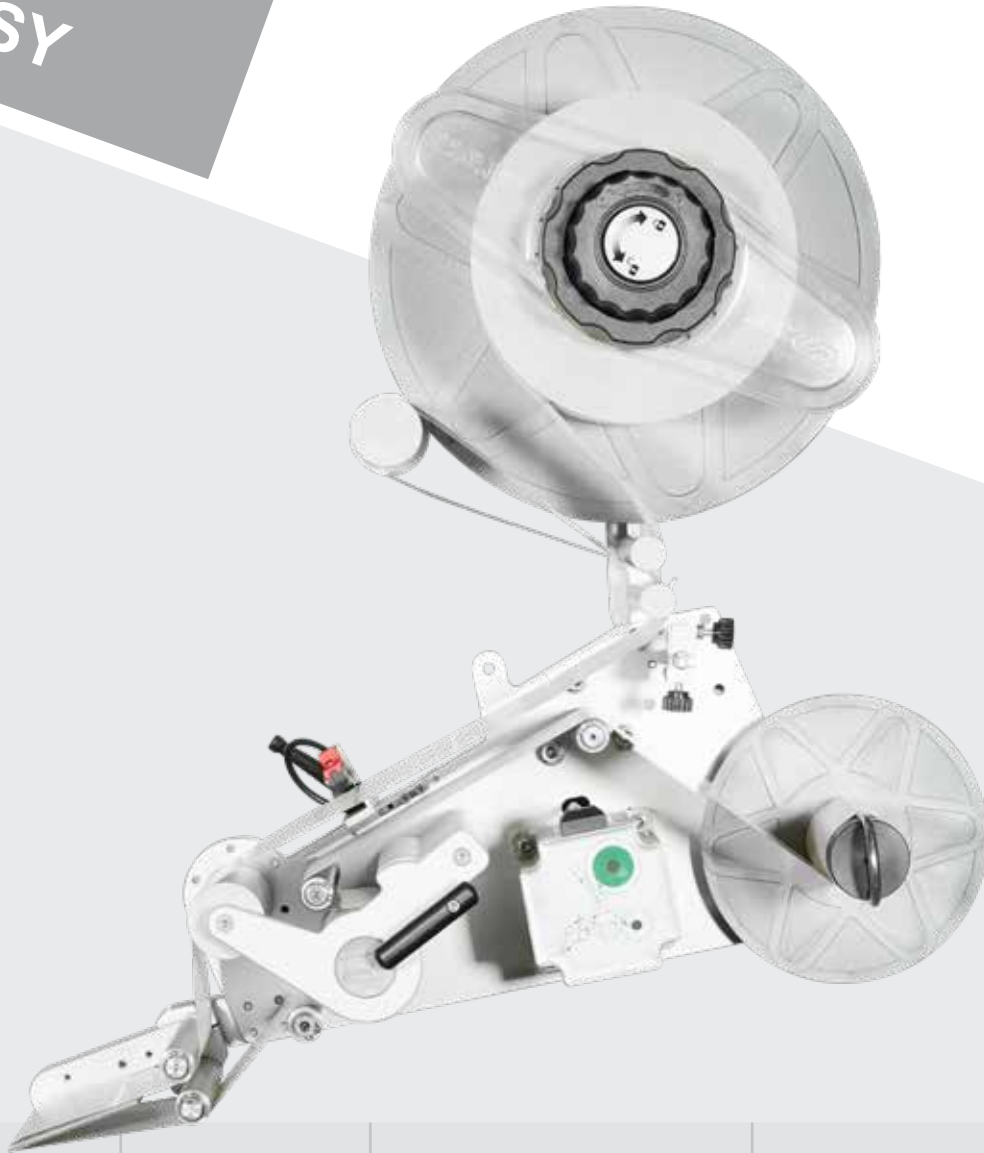

arca®

LABELING & MARKING

SERIES

EASY

<i>Labeler</i> Etiquetadora	<i>Max label reel diameter</i> Diámetro máximo del rollo de etiquetas	<i>Max speed</i> Velocidad máxima	<i>Max frequency</i> Frecuencia máxima	<i>Accuracy</i> Precisión de dispensado
EASY 110	280mm - 11.02"	up to 20 m/min - 65.5 ft/min	490 pcs/min	± 1,1mm ± 0.043"
EASY 160	300mm - 11.81"	up to 20 m/min - 65.5 ft/min	490 pcs/min	± 1,1mm ± 0.043"

LABELING & MARKING

***The economy of Arca
is suitable for any space and...
to any budget***

The very small size and the total modularity allow it easy integration into any line productive at low speed and in any semiautomatic machine. It can be equipped with various devices for printing and marking; and with all most important accessories

La económica de Arca apta para cualquier espacio y... cualquier presupuesto

Las dimensiones muy reducidas y la modularidad total permiten una fácil integración en cualquier línea de producción de baja velocidad y en cualquier máquina semiautomática. Puede equiparse con varios dispositivos de impresión y marcado; y con todos los accesorios más importantes