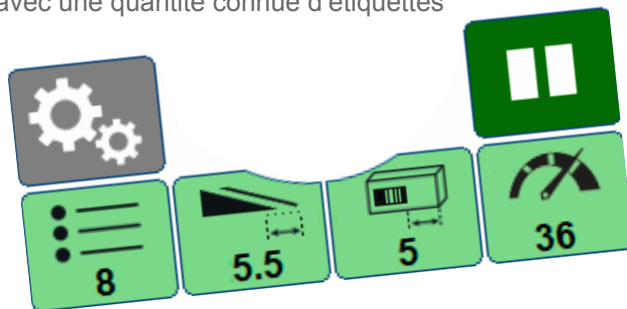

# MMiI Man Machine Instinctive Interface

## LABELING & MARKING

*Range Monitoring. Calculation in real time of autonomy, in pieces and in residual time (in performance function); with representation graphic / chromatic and display visualization of "approaching end of roll". The monitoring is always active, does not require any operation (fail proof). Requires the use of rolls whole labels or in any case with quantity of labels known*

*Range Monitoring. Calcul en temps réel de l'autonomie, en morceaux et en temps résiduel (selon les performances) ; avec représentation graphique/ chromatique et affichage de "l'épuisement du roulis en approche". La surveillance est toujours active, elle ne nécessite aucune opération (fail proof). Il nécessite l'utilisation de rouleaux d'étiquettes entiers ou en tout cas avec une quantité connue d'étiquettes*