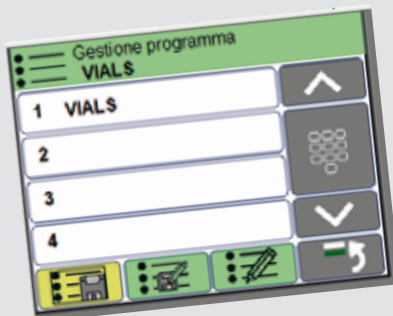

## LABELING & MARKING

*Range Monitoring. Calculation in real time of autonomy, in pieces and in residual time (in performance function); with representation graphic / chromatic and display visualization of "approaching end of roll". The monitoring is always active, does not require any operation (fail proof). Requires the use of rolls whole labels or in any case with quantity of labels known*

*Range Monitoring. Calcul en temps réel de l'autonomie, en morceaux et en temps résiduel (selon les performances) ; avec représentation graphique/ chromatique et affichage de "l'épuisement du roulis en approche". La surveillance est toujours active, elle ne nécessite aucune opération (fail proof). Il nécessite l'utilisation de rouleaux d'étiquettes entiers ou en tout cas avec une quantité connue d'étiquettes*

*Quick Multi-Input of parameters (extended keyboard or graphic "slider" or +/- keys); without confirmation and with Undo function*

*Clever Buttons Show-In. Buttons with intuitive icons and display of the status or set value; logic color inspired by the EN60204 standard*

Saisie multiple rapide des paramètres (clavier étendu ou « slider » graphique ou touches +/-) ; sans confirmation et avec fonction Annuler

Clever Buttons Show-in. Boutons avec icônes intuitives et affichage de l'état ou de la valeur définie ; logique chromatique inspirée de la norme EN60204