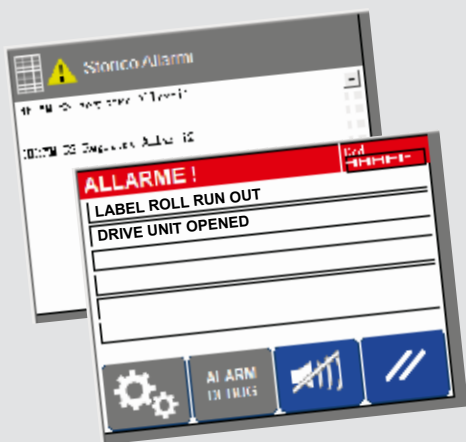

Alarm Log. Allow to track all alarms

Alarm Log. Permet de suivre toutes les alarmes

Advanced Labeling Programs: can be stored with extended name, can be created by copy, with modification aware and possibility of back up on application Arca Overview

Programmes d'étiquetage avancés : mémorisés avec le nom complet, créés par copie, avec modification consciente et possibilité de sauvegarde sur l'application Arca Overview

SecuMode (Security Modeling). Functions and protectable operating parameters individually (pw variables). The standard security can be freely modeled by the client, according to his own organization

SecuMode (Modélisation de la sécurité). Fonctions et paramètres de fonctionnement protégeables individuellement (pw variable). Le standard de sécurité peut être modélisé librement par le client, en fonction de son organisation