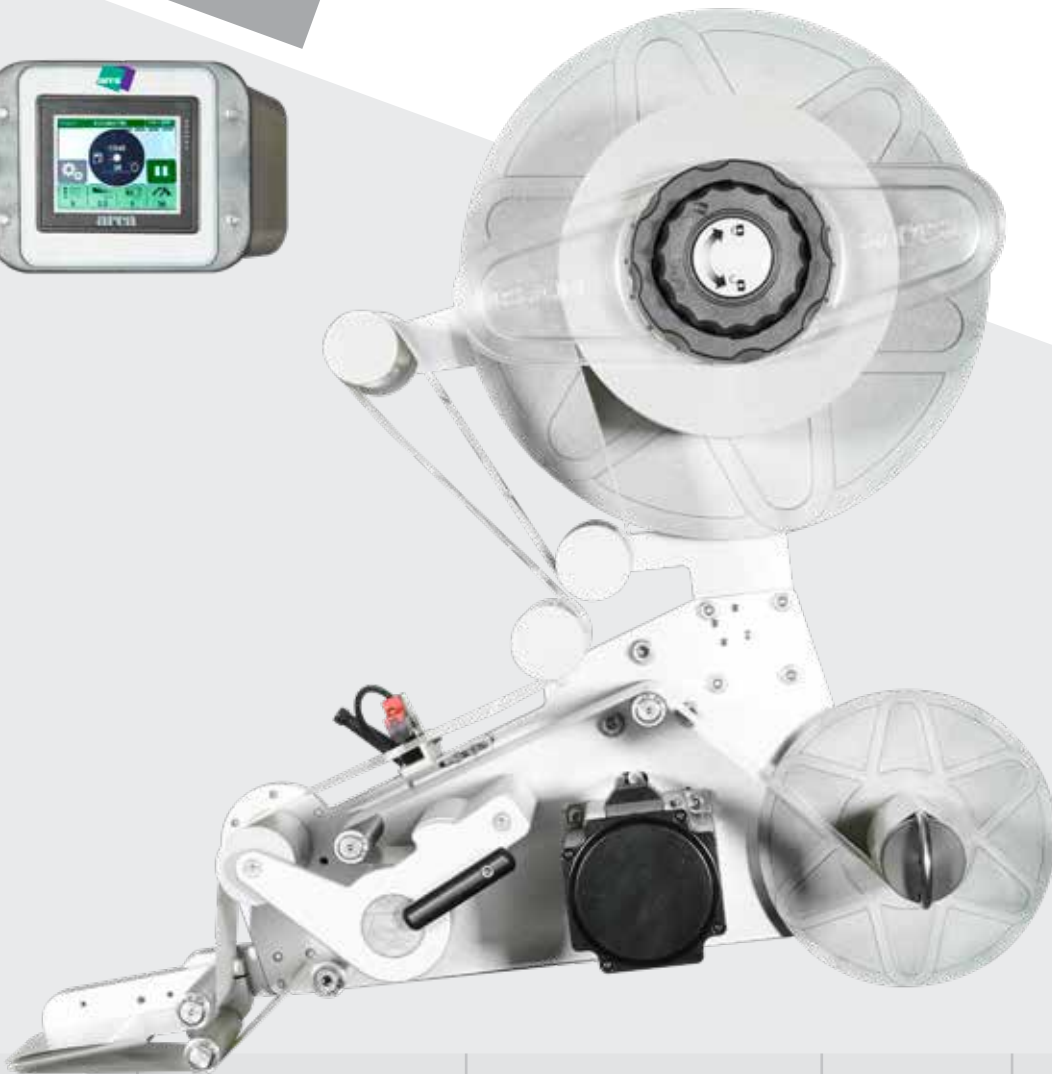

arca®

LABELING & MARKING

SERIES

SHARP 5.0

<i>Labeler</i> Étiquetteuse	<i>Max label reel diameter</i> Diamètre max du rouleau d'étiquettes	<i>Max speed</i> Vitesse maximale	<i>Max frequency</i> Fréquence maximale	<i>Accuracy</i> Précision de distribution
SHARP 5.0 110	300mm - 11.81"	up to 40 m/min - 131 ft/min	860 pcs/min	± 0,8mm ± 0.031"
SHARP 5.0 160	300mm - 11.81"	up to 40 m/min - 131 ft/min	860 pcs/min	± 0,8mm ± 0.031"

### ***The little one of great intelligence***

*Maximum connectivity to the information system and the web. Intuitive control, even remotely; all the more advanced features and high performance in terms of frequency, speed, accuracy, autonomy. The very small dimensions and total modularity allow easy integration into any line productive. It can be equipped with various devices for printing and marking; and with all the accessories plus important*

Les très petites dimensions et la modularité totale permettent une intégration facile dans n'importe quelle ligne de production. Il peut être équipé de divers dispositifs d'impression et de marquage ; et avec tous les accessoires les plus importants