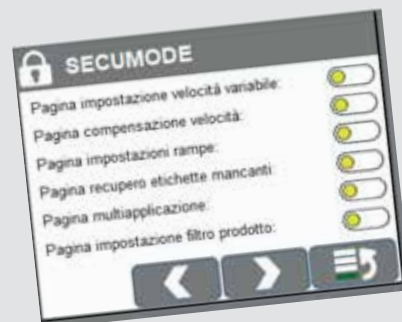

## LABELING & MARKING

*Range Monitoring. Calculation in real time of autonomy, in pieces and in residual time (in performance function); with representation graphic / chromatic and display visualization of "approaching end of roll". The monitoring is always active, does not require any operation (fail proof). Requires the use of rolls whole labels or in any case with quantity of labels known*

*Range Monitoring. Calcul en temps réel de l'autonomie, en morceaux et en temps résiduel (selon les performances) ; avec représentation graphique/ chromatique et affichage de "l'épuisement du roulis en approche". La surveillance est toujours active, elle ne nécessite aucune opération (fail proof). Il nécessite l'utilisation de rouleaux d'étiquettes entiers ou en tout cas avec une quantité connue d'étiquettes*

*Quick Multi-Input of parameters (extended keyboard or graphic "slider" or +/- keys); without confirmation and with Undo function*

*Clever Buttons Show-In. Buttons with intuitive icons and display of the status or set value; logic color inspired by the EN60204 standard*

Saisie multiple rapide des paramètres (clavier étendu ou « slider » graphique ou touches +/-) ; sans confirmation et avec fonction Annuler

Clever Buttons Show-in. Boutons avec icônes intuitives et affichage de l'état ou de la valeur définie ; logique chromatique inspirée de la norme EN60204